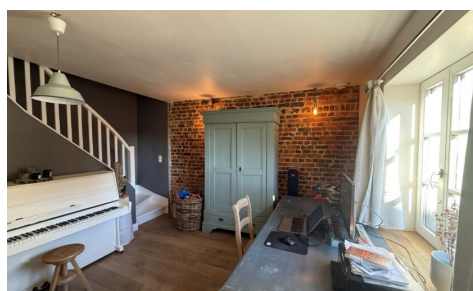

A LOUER - MAISON

€ 1.200

Rue aux Manettes 24, 1440 Braine-le-Château

Ref. 7585196

Nombre de chambres: 2
Nombre de salle de bains: 1
Disponibilité: en fonct. du
propriétaire

Surf. Hab: 110m²
Surf. terrasse.: 40m²
Quartier: zone d'habitation