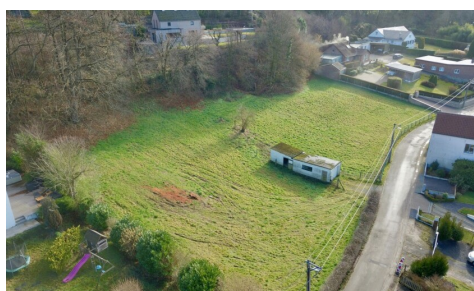

Disponibilité: à l'acte

Surf. Terrain: 1650m²

Quartier: zone d'habitation

DESCRIPTION

Situé à Braine-le-Château, dans un environnement résidentiel agréable et en zone d'habitat, ce terrain à bâtir fait partie d'un ensemble foncier offrant un beau potentiel. Le bien se compose actuellement de plusieurs parcelles cadastrales et présente la possibilité d'une division en deux terrains à bâtir, sous réserve de l'obtention des autorisations urbanistiques nécessaires ainsi que de la division et de la recombinaison cadastrale. La voirie est équipée en eau, électricité et égout. Le prix demandé pour l'ensemble est de 350.000 €. Ce bien conviendra aussi bien à un particulier souhaitant acquérir un terrain spacieux pour la construction de son habitation qu'à un acquéreur envisageant un projet de division. Informations complémentaires et prescriptions urbanistiques disponibles sur demande.

Commerces à proximité: Oui

Transports publics à proximité: Oui

Autoroute à proximité: Oui

TERRAIN

Superficie terrain: 1.650,00 m²

Profondeur terrain: 40,00 m

Orientation du jardin: Est

TECHNIQUES