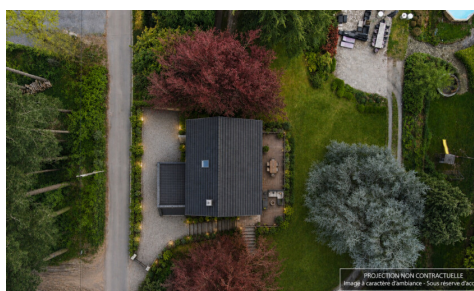

Ref. 7653571

Disponibilité: à l'acte

Surf. Terrain: 1077m²

Quartier: zone d'habitation

DESCRIPTION

Situé à Wauthier-Braine, dans un environnement résidentiel agréable et en zone d'habitat, Iva vous propose ce terrain de 10ares77 en pente. La voirie est équipée en eau, électricité et égout.

Terrain pour villa 4 façades. Libre de constructeur, hors lotissement, prescriptions disponibles sur demande auprès de l'urbanisme.

*** Faire offre à partir de 220.000€ *** sous réserve d'acceptation des vendeurs.