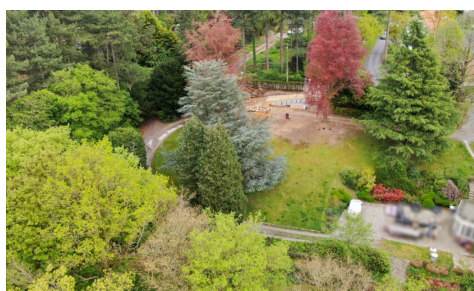

Ref. 7653571

Disponibilité: à l'acte

Surf. Terrain: 1077m²

Quartier: zone d'habitation

DESCRIPTION

Situé à Wauthier-Braine, dans un environnement résidentiel agréable et en zone d'habitat, Iva vous propose ce terrain de 10ares77 en pente. La voirie est équipée en eau, électricité et égout.

Terrain pour villa 4 façades. Libre de constructeur, hors lotissement, prescriptions disponibles sur demande auprès de l'urbanisme.

*** Faire offre à partir de 220.000€ *** sous réserve d'acceptation des vendeurs.