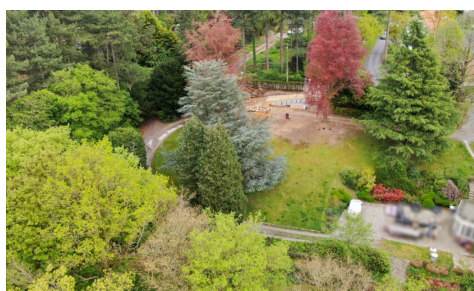

Ref. 7667610

Disponibilité: à l'acte

Surf. Terrain: 1077m²

Quartier: zone d'habitation

DESCRIPTION

Situé à Wauthier-Braine, dans un environnement résidentiel agréable et en zone d'habitat, Iva vous propose ce terrain de 10ares77 en pente. La voirie est équipée en eau, électricité et égout.

Terrain pour villa 4 façades. Libre de constructeur, hors lotissement, prescriptions disponibles sur demande auprès de l'urbanisme.

*** Faire offre à partir de 220.000€ *** sous réserve d'acceptation des vendeurs.