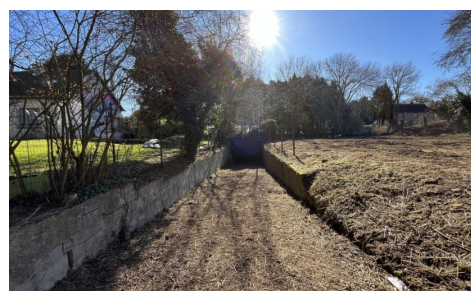

A VENDRE - TERRAIN À BÂTIR

7190 Ecaussinnes

Faire offre à partir de € 89.000

Ref. 6658047

Disponibilité: à l'acte

Surf. Terrain: 663m²

Quartier: calme